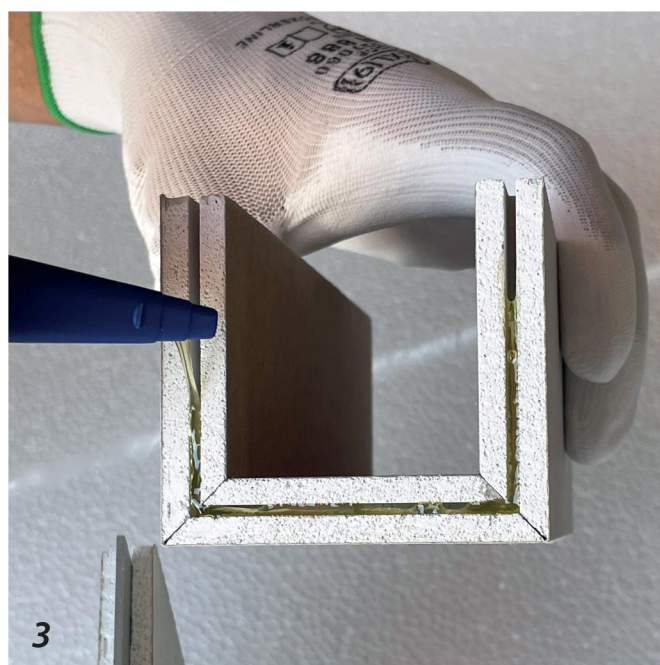

GYPSUM GRADINO 2 FR

Profilo in cartongesso progettato per realizzare una forma geometrica perimetrale in un controsoffitto in cartongesso.

Plasterboard profile designed to make a perimeter geometric shape in a plasterboard false ceiling.

Pezzi / Pieces _____

▼ IMPORTANTE! IMPORTANT!

È possibile, su richiesta, rifinire con un fondo monocomponente all'acqua di colore bianco la parte interna del profilo.

It is possible, on request, to finish the inner part of the profile with a white one-component water-based bottom.

INSERTI LINEA GYPSUM
LINEA GYPSUM INSERTS

LINGUETTE
GRAFTINGS

CODICE / CODE	DESCRIZIONE / DESCRIPTION	PZ. PER CONFEZIONE PIECES PER PACKAGE	KG PER CONFEZIONE KG PER PACKAGE
Ling60-50fres	linguette per giunti / joint graftings	50	0,15

FASE APPLICATIVA / APPLICATION PHASE

Giunto Lineare / Linear Joint

Es: articolo GYPSUM DOPPIO CLASSICO FM 100 FR / For instance: GYPSUM DOPPIO CLASSICO FM 100 FR

Applicare la colla poliuretana nella fresatura del profilo e successivamente apporre gli inserti in alluminio per giuntarlo con l'altro profilo.
Apply polyurethane glue in the milling of the profile and then affix the aluminum inserts to join it with the other profile.