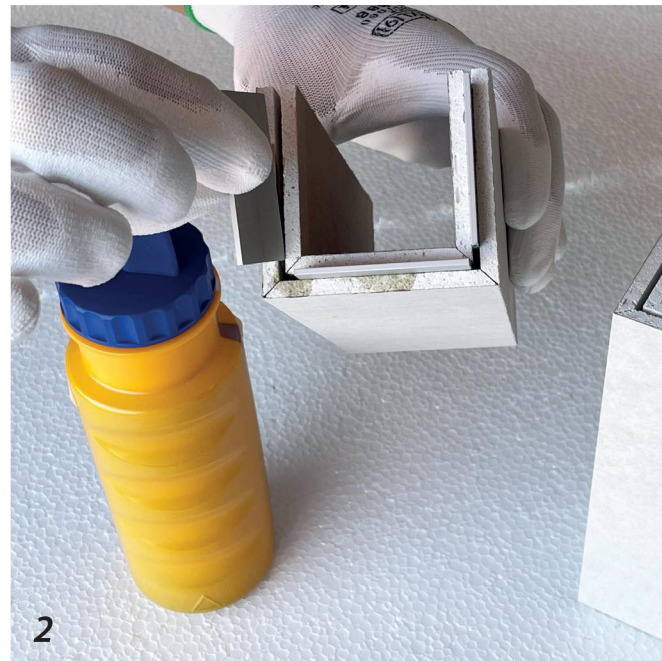

INSERTI LINEA GYPSUM
LINEA GYPSUM INSERTS

LINGUETTE
GRAFTINGS

CODICE / CODE	DESCRIZIONE / DESCRIPTION	PZ. PER CONFEZIONE PIECES PER PACKAGE	KG PER CONFEZIONE KG PER PACKAGE
Ling60-50fres	linguette per giunti / joint graftings	50	0,15

FASE APPLICATIVA / APPLICATION PHASE

Giunto Lineare / Linear Joint

Es: articolo GYPSUM DOPPIO CLASSICO FM 100 FR / For instance: GYPSUM DOPPIO CLASSICO FM 100 FR

Applicare la colla poliuretana nella fresatura del profilo e successivamente apporre gli inserti in alluminio per giuntarlo con l'altro profilo.
Apply polyurethane glue in the milling of the profile and then affix the aluminum inserts to join it with the other profile.