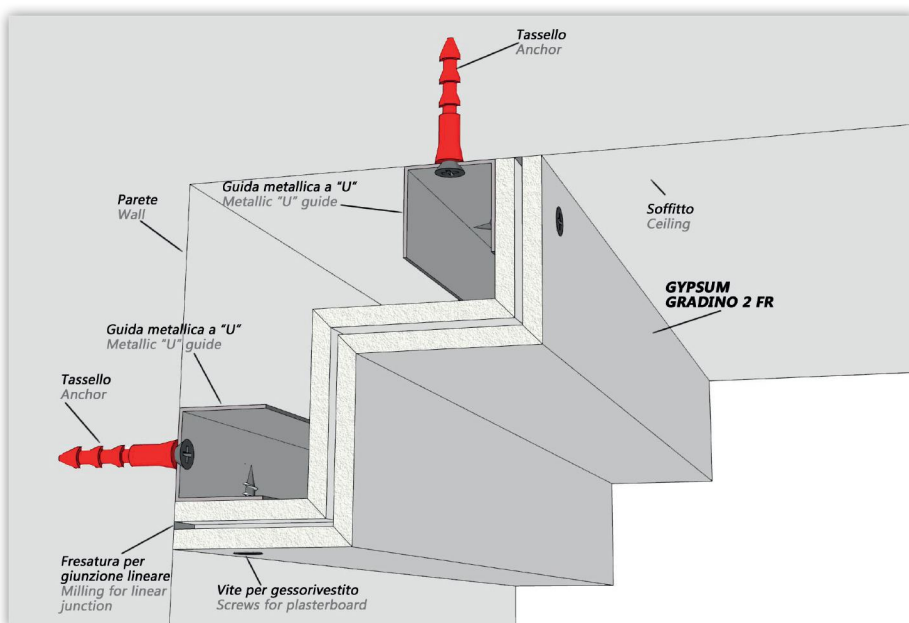

GYPSUM GRADINO 2 FR

Profilo in cartongesso progettato per realizzare una forma geometrica perimetrale in un controsoffitto in cartongesso.

Plasterboard profile designed to make a perimeter geometric shape in a plasterboard false ceiling.

Pezzi / Pieces _____

▼ IMPORTANTE! IMPORTANT!

È possibile, su richiesta, rifinire con un fondo monocomponente all'acqua di colore bianco la parte interna del profilo.

It is possible, on request, to finish the inner part of the profile with a white one-component water-based bottom.