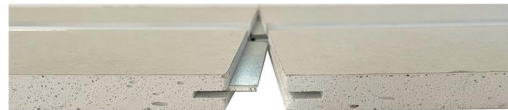

Giunto Lineare / Linear Joint

Es: articolo GYPSUM MONOLAstra FR / For instance: GYPSUM MONOLAstra FR

LINGUETTE LINEA GYPSUM
LINEA GYPSUM GRAFTINGS

LINGUETTE DISSIPATORE
DISSIPATORE GRAFTINGS

Colla poliuretanicca per
l'incollaggio dei profili
LINEA GYPSUM
Polyurethane glue for
the gluing of profiles
LINEA GYPSUM