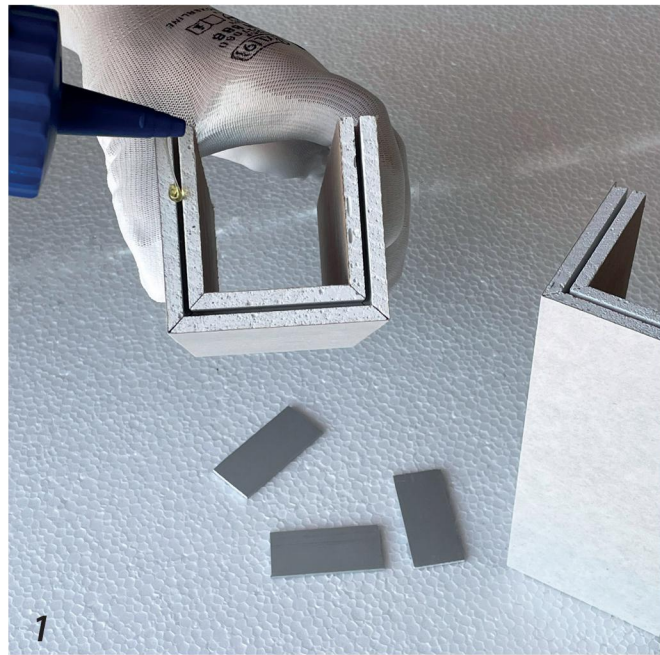

INSERTI LINEA GYPSUM
LINEA GYPSUM INSERTS

LINGUETTE
GRAFTINGS

CODICE / CODE	DESCRIZIONE / DESCRIPTION	PZ. PER CONFEZIONE PIECES PER PACKAGE	KG PER CONFEZIONE KG PER PACKAGE
Ling60-50fres	linguette per giunti / joint graftings	50	0,15

FASE APPLICATIVA / APPLICATION PHASE

Giunto Lineare / Linear Joint

Es: articolo GYPSUM DOPPIO CLASSICO FM 100 FR / For instance: GYPSUM DOPPIO CLASSICO FM 100 FR

Applicare la colla poliuretana nella fresatura del profilo e successivamente apporre gli inserti in alluminio per giuntarlo con l'altro profilo.
Apply polyurethane glue in the milling of the profile and then affix the aluminum inserts to join it with the other profile.