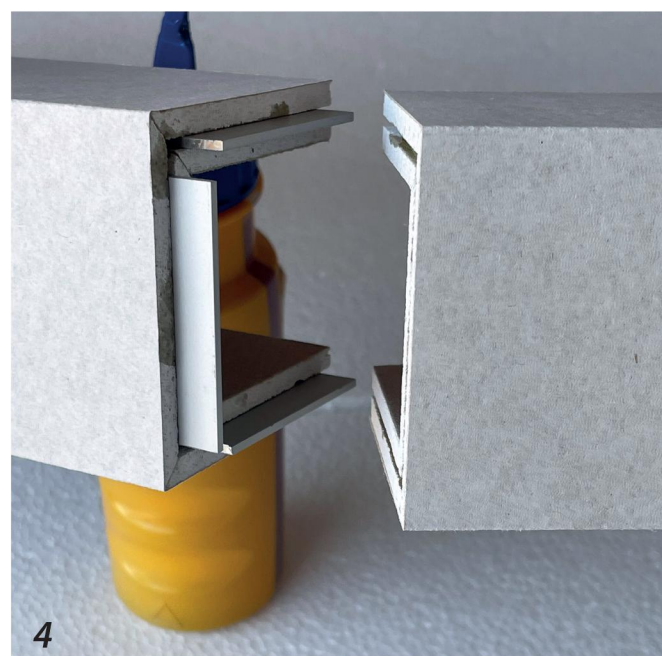

GYPSUM GRADINO 2 FR

Profilo in cartongesso progettato per realizzare una forma geometrica perimetrale in un controsoffitto in cartongesso.

Plasterboard profile designed to make a perimeter geometric shape in a plasterboard false ceiling.

Pezzi / Pieces _____

▼ IMPORTANTE! IMPORTANT!

È possibile, su richiesta, rifinire con un fondo monocomponente all'acqua di colore bianco la parte interna del profilo.

It is possible, on request, to finish the inner part of the profile with a white one-component water-based bottom.

FASE APPLICATIVA / APPLICATION PHASE

Giunto Lineare / Linear Joint

Es: articolo GYPSUM DOPPIO CLASSICO FM 100 FR / For instance: GYPSUM DOPPIO CLASSICO FM 100 FR

Applicare la colla poliuretana nella fresatura del profilo e successivamente apporre gli inserti in alluminio per giuntarlo con l'altro profilo.
Apply polyurethane glue in the milling of the profile and then affix the aluminum inserts to join it with the other profile.